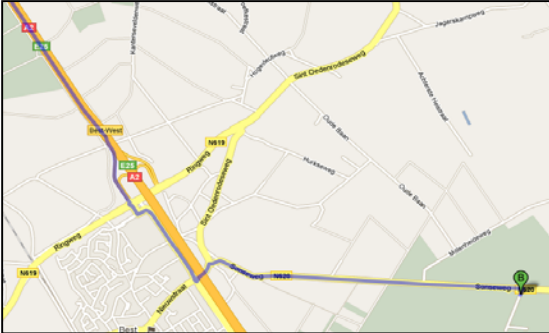

Vanuit A2 Den Bosch - Eindhoven:

- 1 Neem afslag 27-Best-West richting Sint-Oedenrode
- 2 Neem op de rotonde de 2e afslag
- 3 Neem de 1e afslag rechts, de Oude Rijksweg op
- 4 Neem op de rotonde de 3e afslag naar Sint Oedenrodeseweg
- 5 Sla rechtsaf bij N620/Sonseweg
- 6 Sla rechtsaf bij Joe Mannweg

Vanuit A50 Nijmegen richting Eindhoven (A58)

- 1 Neem afslag 8-Son en Breugel richting Bestseweg/N620
- 2 Sla rechtsaf bij Bestseweg/N620 (borden naar Best)
- 3 Ga verder op de N620
- 4 Sla linksaf bij Joe Mannweg

Vanuit Eindhoven (Kennedylaan)

- 1 Weg vervolgen naar N58 (borden naar Tilburg/Son en Breugel/'s-Hertogenboschs/Nijmegen)
- 2 Weg vervolgen naar A50 (borden naar Nijmegen/Son en Breugel/Veghel/A50)
- 3 Sla linksaf bij Bestseweg/N620
- 4 Sla linksaf bij Joe Mannweg