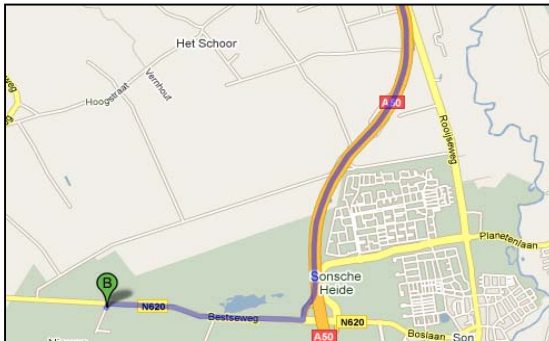

Vanuit A2 Den Bosch - Eindhoven:

- 1 Neem afslag 27-Best-West richting Sint-Oedenrode
- 2 Neem op de rotonde de 2e afslag
- 3 Neem de 1e afslag rechts, de Oude Rijksweg op
- 4 Neem op de rotonde de 3e afslag naar Sint Oedenrodeseweg
- 5 Sla rechtsaf bij N620/Sonseweg
- 6 Sla rechtsaf bij Joe Mannweg

Vanuit A50 Nijmegen richting Eindhoven (A58)

- 1 Neem afslag 8-Son en Breugel richting Bestseweg/N620
- 2 Sla rechtsaf bij Bestseweg/N620 (borden naar Best)
- 3 Ga verder op de N620
- 4 Sla linksaf bij Joe Mannweg

Vanuit Eindhoven (Kennedylaan)

- 1 Weg vervolgen naar N58 (borden naar Tilburg/Son en Breugel/'s-Hertogenboschs/Nijmegen)
- 2 Weg vervolgen naar A50 (borden naar Nijmegen/Son en Breugel/Veghel/A50)
- 3 Sla linksaf bij Bestseweg/N620
- 4 Sla linksaf bij Joe Mannweg